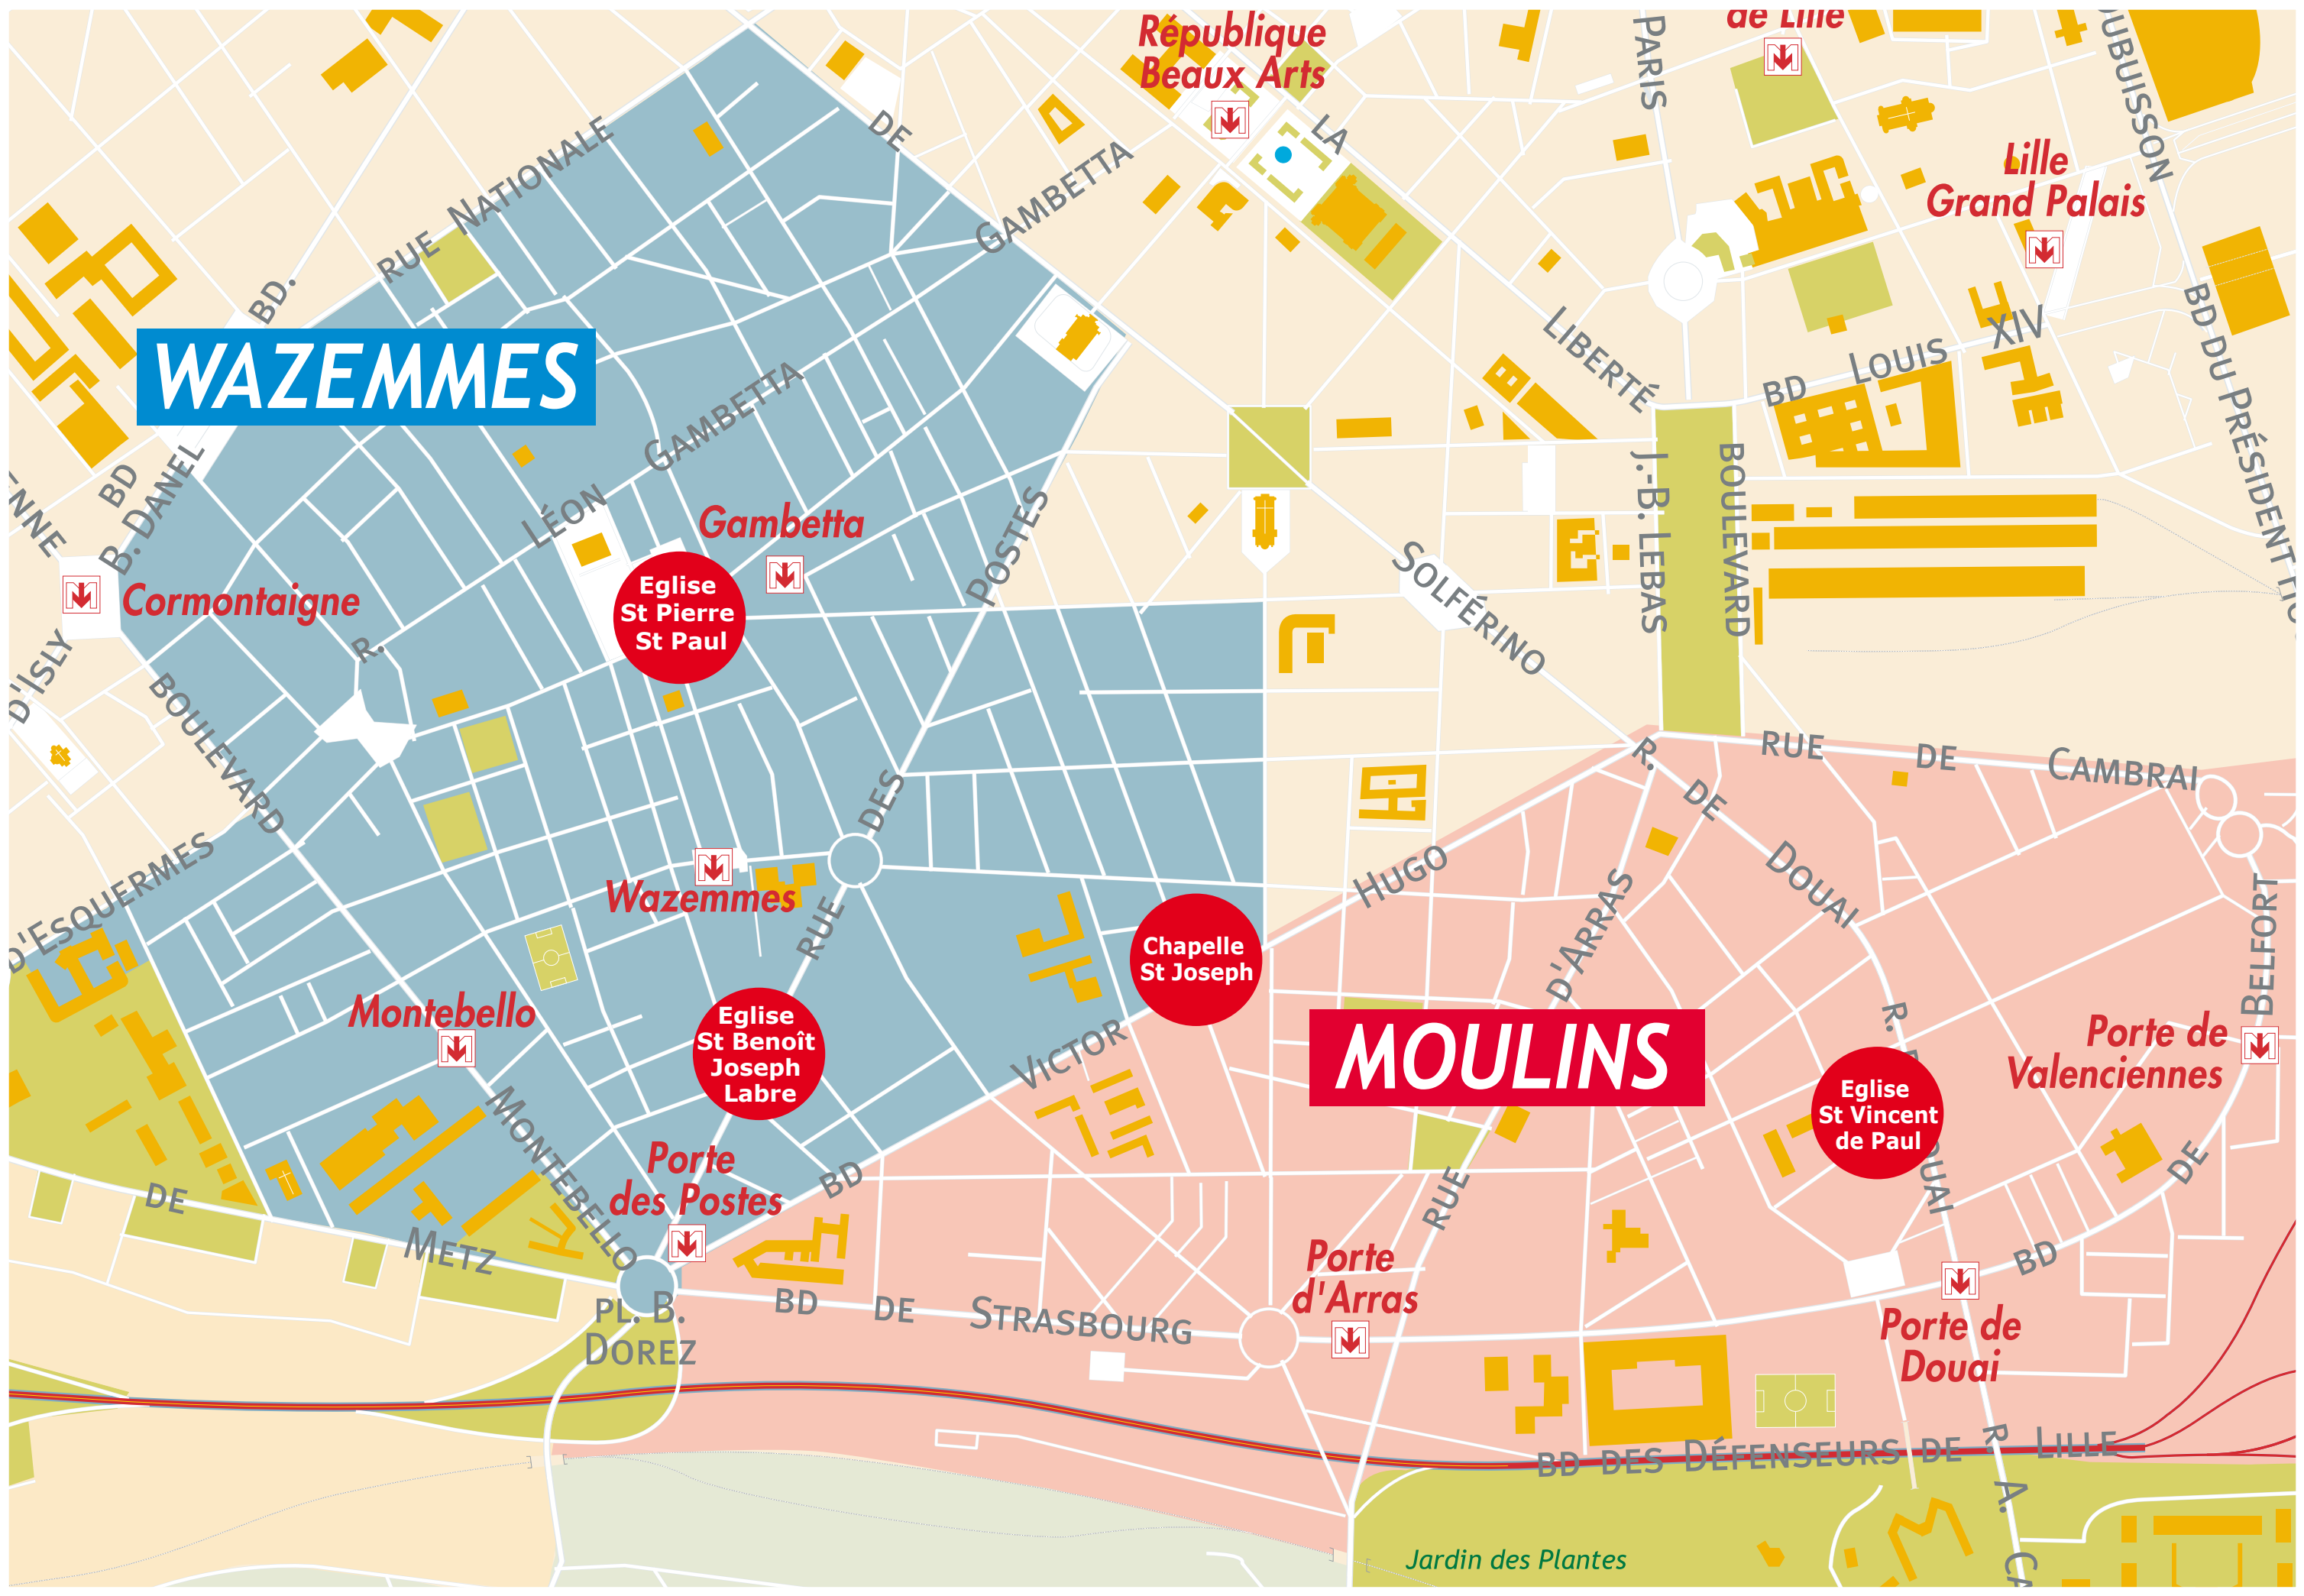

WAZEMMES

MOULINS

République
Beaux Arts

Lille
Grand Palais

Cormontaigne

Eglise
St Pierre
St Paul

Gambetta

Wazemmes

Chapelle
St Joseph

Montebello

Eglise
St Benoit
Joseph
Labre

Porte
des Postes

Porte
d'Arras

Eglise
St Vincent
de Paul

Porte de
Valenciennes

Porte de
Douai

Jardin des Plantes